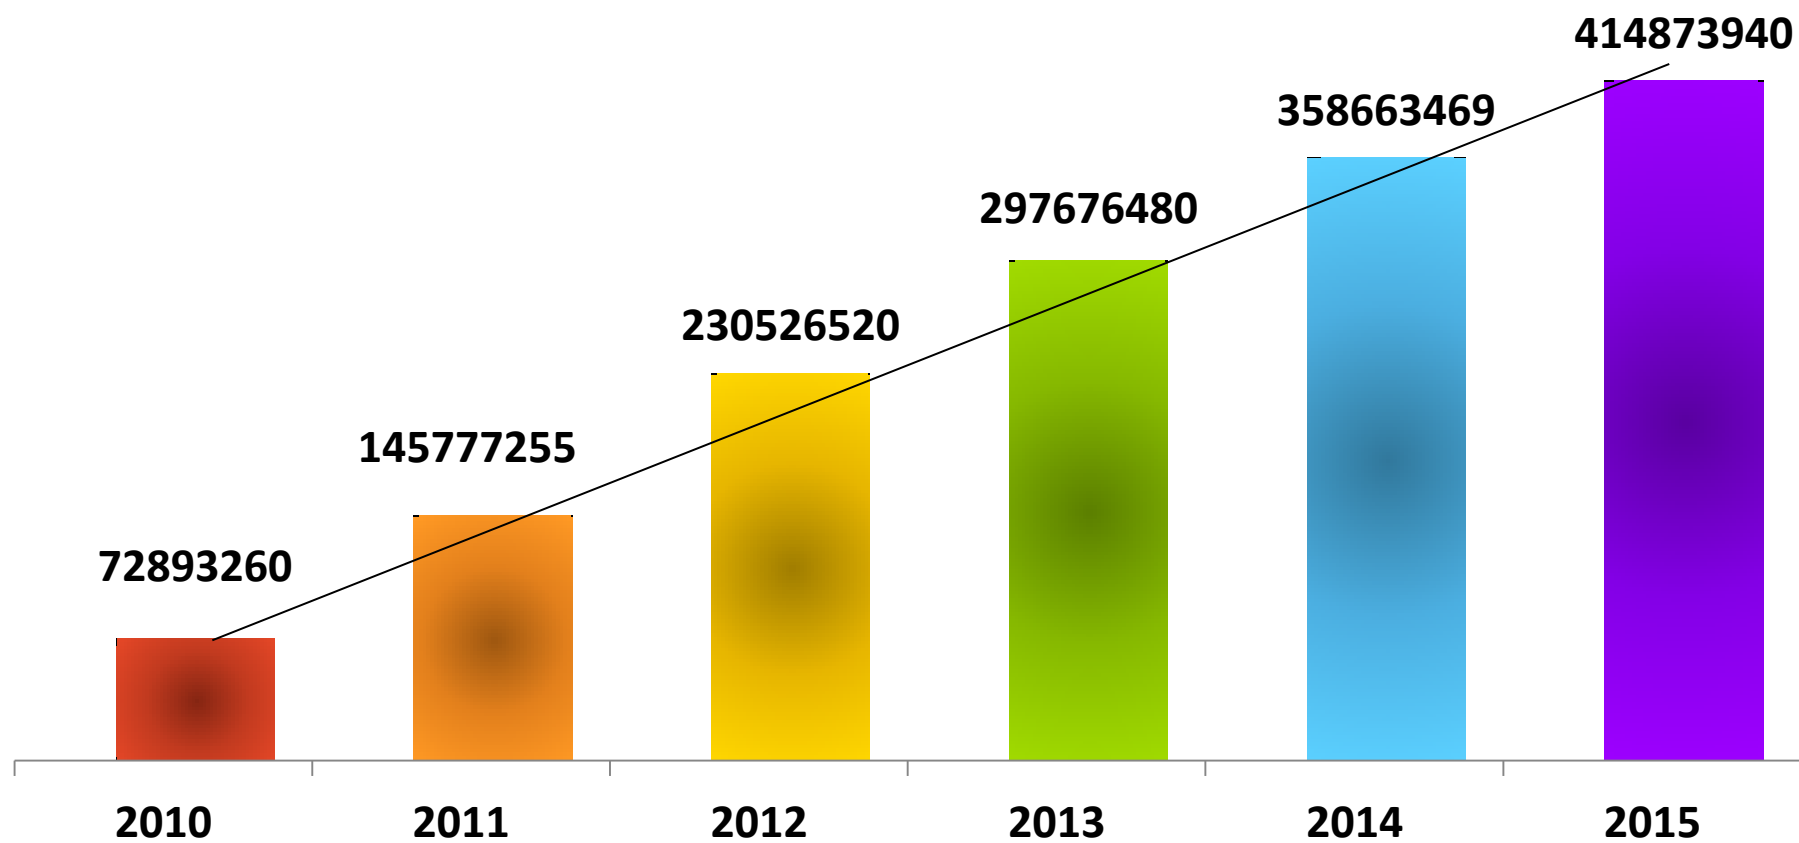

Динамика итогов приема на места с оплатой стоимости обучения на 1 курс (в рублях), без учета студентов из визовых стран КФУ (Казань)

КАЗАНСКИЙ ФЕДЕРАЛЬНЫЙ УНИВЕРСИТЕТ

Рейтинг основных подразделений по результатам приема на места с оплатой стоимости обучения КФУ (Казань) в 2015 г.

		2011	2012	2013	2014	2015	Зачислено 2014	Зачислено 2015
1	Институт фундаментальной медицины и биологии	1545450	2412580	12308160	40500664	33383340	371	272
2	Институт психологии и образования	4665250	7657160	9732880	25346700	27562700	524	456
3	Институт филологии и межкультурной коммуникации	9470580	16539870	17258390	28503132	29738460	461	374
4	Высшая школа информационных технологий и информационных систем	2950650	11596200	16385040	19527220	12677340	219	130
5	Институт международных отношений, истории и востоковедения	6938700	11375000	35901350	39568328	66176120	466	653
6	Юридический факультет	27556600	34226495	44112120	44083260	70280820	387	543
7	Институт управления, экономики и финансов	63660150	101541865	112580350	111482694	107350180	1159	927
8	Институт социально-философских наук и массовых коммуникаций	9675125	13880555	17001700	16549588	16947940	210	192
9	Высшая школа бизнеса					4226100	0	51