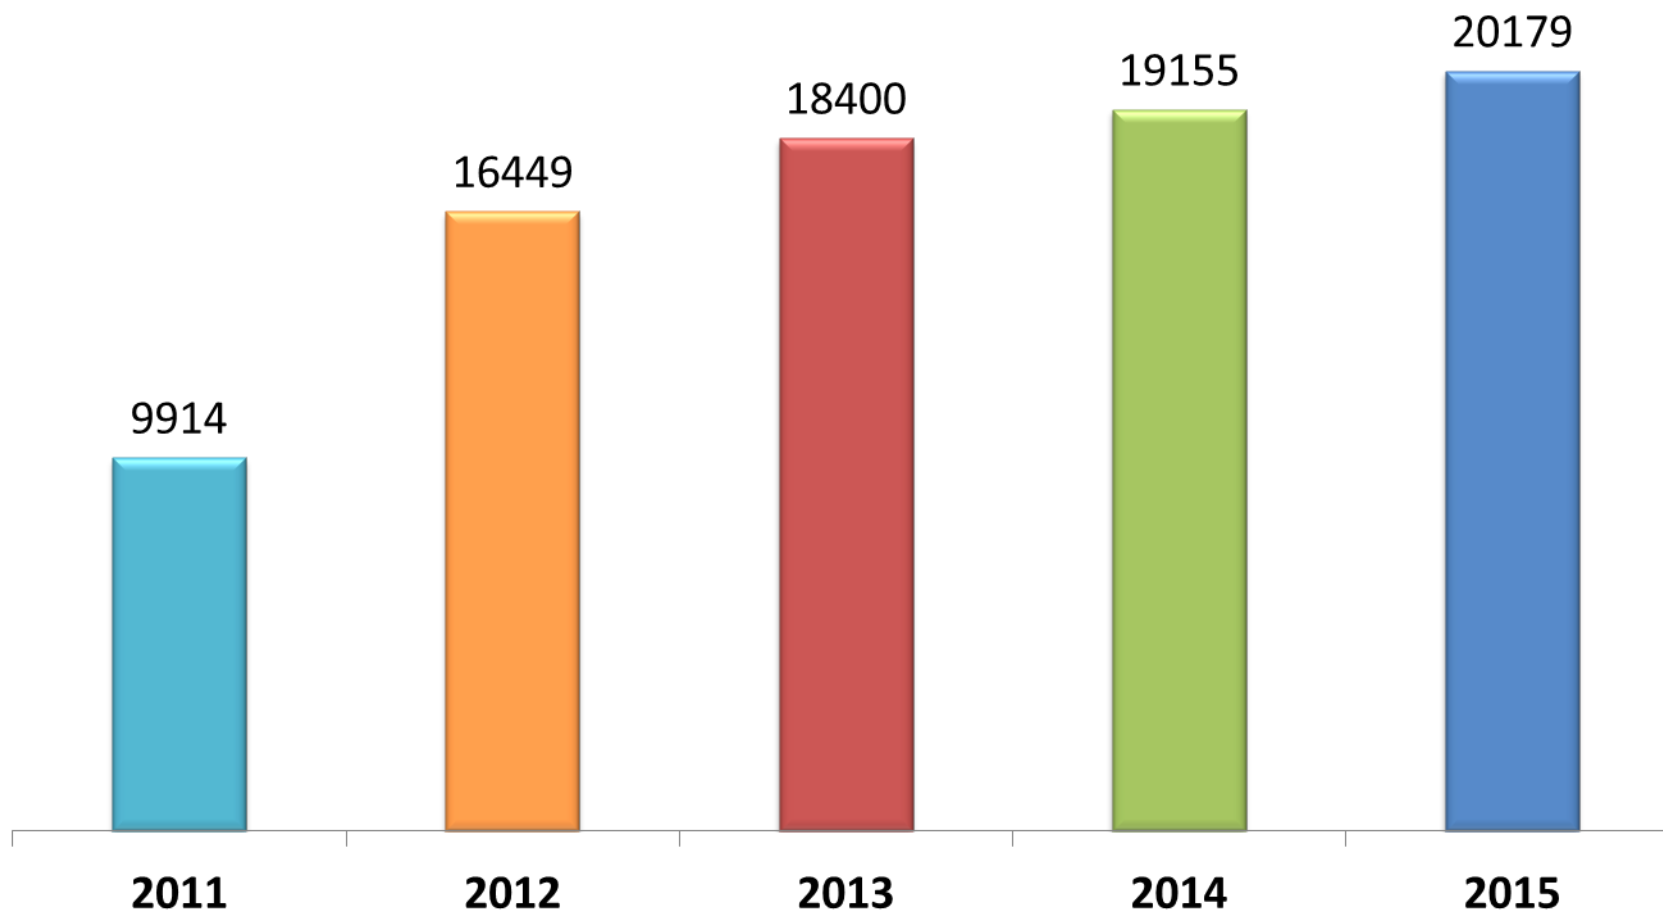

КАЗАНСКИЙ ФЕДЕРАЛЬНЫЙ УНИВЕРСИТЕТ

Количество физических лиц, подававших заявления в КФУ (Казань) в 2011-2015 гг.